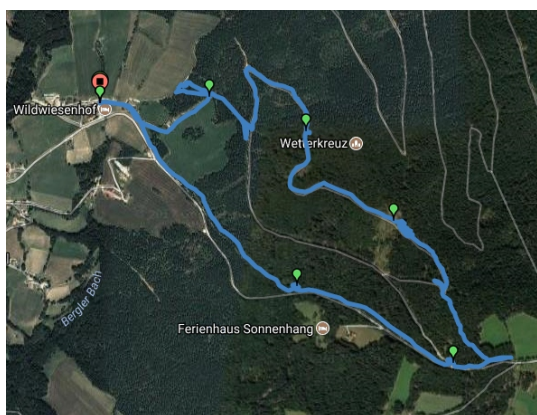

## 80m Fuchsjagd des ADL 605 auf der Wildwiese am 9.9.2017.

von OE6GC, ARDF Referent DV

Die Fuchsjagd auf der Wildwiese wurde wieder von Karl, OE6FZG mit seiner XYL Cilli und Enkel David, in bewährter Form ausgelegt. Die Wildwiese liegt auf über 1000m Seehöhe in einem landschaftlich außerordentlich lieblichen Umfeld. Die Fuchsjagd fand bei strahlend schönem Wetter mit Temperaturen um die 20 Grad statt.

Großteil erfolgte dieser über das vorhandene Wegenetz und es sind auch keine gravierenden Umwege ersichtlich, dennoch reichte es diesmal nur für den letzten Platz.

Zugegeben, ich machte einige Fehler beim Dreier und den Fünfer habe ich überlaufen, was halt jedes Mal mindestens fünf Minuten kostete, bis eben diese Füchse wieder an der Reihe waren.

Alle DF1FO Sender, Leistung 0,5 W in etwa 6 m Höhe, waren gut zu hören, die gesamte Streckenlänge betrug etwas über 5 km, bei mir waren es durch die Umwege 5,6km.

Leider gab es einige technische Probleme. Der Dreier Fuchs hatte starke Lautstärke-schwankungen, so als ob die Antenne einen Wackelkontakt hätte und der Zielfuchs fiel aus. Die Gründe werde ich noch ermitteln und die Fehler beheben. Beim Zielfuchs scheint ein Problem mit der Stromversorgung zu sein, da die NiMh Akkus doch schon sehr lange verwendet werden und vermutlich nicht mehr ausreichende Kapazität aufweisen.