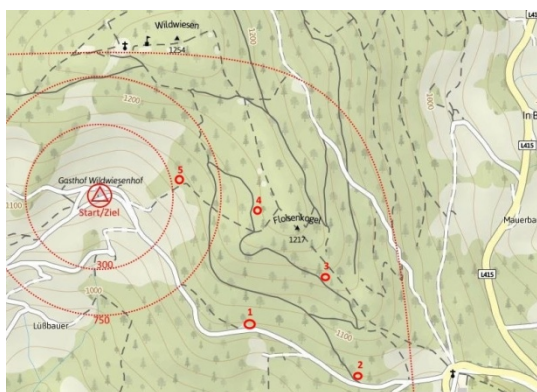

## 80m Fuchsjagd des ADL 605 auf der Wildwiese am 9.9.2017.

von OE6GC, ARDF Referent DV

Die Fuchsjagd auf der Wildwiese wurde wieder von Karl, OE6FZG mit seiner XYL Cilli und Enkel David, in bewährter Form ausgelegt. Die Wildwiese liegt auf über 1000m Seehöhe in einem landschaftlich außerordentlich lieblichen Umfeld. Die Fuchsjagd fand bei strahlend schönem Wetter mit Temperaturen um die 20 Grad statt.

Briefing um 10:30 und Start wie geplant um 11:00. Alle Teilnehmer waren rechtzeitig angemeldet, mni tnx vom Ausrichter dafür.

Folgende Karte, natürlich ohne eingezeichneten Fuchse erhielten wir:

Die GPS-Auswertung zeigt Details meines Laufes.

Großteil erfolgte dieser über das vorhandene Wegenetz und es sind auch keine gravierenden Umwege ersichtlich, dennoch reichte es diesmal nur für den letzten Platz.

Zugegeben, ich machte einige Fehler beim Dreier und den Fünfer habe ich überlaufen, was halt jedes Mal mindestens fünf Minuten kostete, bis eben diese Füchse wieder an der Reihe waren.

Alle DF1FO Sender, Leistung 0,5 W in etwa 6 m Höhe, waren gut zu hören, die gesamte Streckenlänge betrug etwas über 5 km, bei mir waren es durch die Umwege 5,6km.

Leider gab es einige technische Probleme. Der Dreier Fuchs hatte starke Lautstärke-schwankungen, so als ob die Antenne einen Wackelkontakt hätte und der Zielfuchs fiel aus. Die Gründe werde ich noch ermitteln und die Fehler beheben. Beim Zielfuchs scheint ein Problem mit der Stromversorgung zu sein, da die NiMh Akkus doch schon sehr lange verwendet werden und vermutlich nicht mehr ausreichende Kapazität aufweisen.